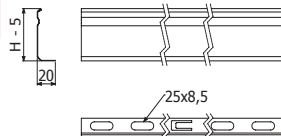

## PS

L = 3 m (10 ft)

PS 35

 3 x (ISO7380-2 M8x30 (218823) + DIN934 M8 (217603))

PS 35 → H60.

H		GS	GC
mm	inch	REF	REF
35	1 3/8"	203476	203479

**BJCFE**

	e	GC
	mm	REF
BJCFE 100	1,5	210021
BJCFE 150	1,5	210022
BJCFE 200	1,5	210023
BJCFE 300	1,5	210024
BJCFE 400	1,5	210025
BJCFE 500	1,5	210026
BJCFE 600	1,5	210027