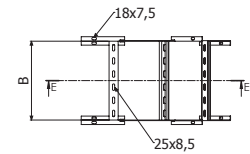

CCFE60-600

	A		R		B		H		GC
	°	mm	inch	mm	inch	mm	inch	REF	
CCFE60-600 100X75X2	60	600	24"	100	4"	75	3"	215709	
CCFE60-600 150X75X2	60	600	24"	150	6"	75	3"	215710	
CCFE60-600 200X75X2	60	600	24"	200	8"	75	3"	215711	
CCFE60-600 300X75X2	60	600	24"	300	12"	75	3"	215712	
CCFE60-600 400X75X2	60	600	24"	400	16"	75	3"	215713	
CCFE60-600 500X75X2	60	600	24"	500	20"	75	3"	215714	
CCFE60-600 600X75X2	60	600	24"	600	24"	75	3"	215715	
CCFE60-600 100X100X2	60	600	24"	100	4"	100	4"	215716	
CCFE60-600 150X100X2	60	600	24"	150	6"	100	4"	215717	
CCFE60-600 200X100X2	60	600	24"	200	8"	100	4"	215718	
CCFE60-600 300X100X2	60	600	24"	300	12"	100	4"	215719	
CCFE60-600 400X100X2	60	600	24"	400	16"	100	4"	215720	
CCFE60-600 500X100X2	60	600	24"	500	20"	100	4"	215721	
CCFE60-600 600X100X2	60	600	24"	600	24"	100	4"	215722	
CCFE60-600 150X120X2	60	600	24"	150	6"	120	4 5/7"	215723	
CCFE60-600 200X120X2	60	600	24"	200	8"	120	4 5/7"	215724	
CCFE60-600 300X120X2	60	600	24"	300	12"	120	4 5/7"	215725	
CCFE60-600 400X120X2	60	600	24"	400	16"	120	4 5/7"	215726	
CCFE60-600 500X120X2	60	600	24"	500	20"	120	4 5/7"	215727	
CCFE60-600 600X120X2	60	600	24"	600	24"	120	4 5/7"	215728	
CCFE60-600 150X150X2	60	600	24"	150	6"	150	6"	215729	
CCFE60-600 200X150X2	60	600	24"	200	8"	150	6"	215730	
CCFE60-600 300X150X2	60	600	24"	300	12"	150	6"	215731	
CCFE60-600 400X150X2	60	600	24"	400	16"	150	6"	215732	
CCFE60-600 500X150X2	60	600	24"	500	20"	150	6"	215733	
CCFE60-600 600X150X2	60	600	24"	600	24"	150	6"	215734	

2x JUFE

H150

CCFE-600