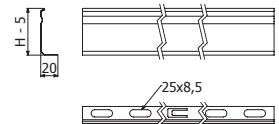

PT2AFE-E60

	Pap		H		i304	i316
	N.m	mm	inch		REF	REF
PT2AFE-E60	6	60	2 3/8"		209785	218572

PT2AFE-E60 + 1/100 x B1 (204925)

4 x PT2AFE-E60 --> 1 x TFE

PVT2FE-E60

	Pap		H		i304	i316
	N.m	mm	inch		REF	REF
PVT2AFE-E60	6	60	2 3/8"		209786	218573

4 x PVT2AFE-E60 --> 1 x TCCFE-300 / TCXFE-300

PVT2AFE-E60 + 2/100 x B1 (204925) -->

PS

L = 3 m (10 ft)

	H		GS	GC
	mm	inch	REF	REF
PS 35	35	1 3/8"	203476	203479
PS 60	60	2 3/8"	202066	203480
PS 80	80	3 1/7"	203477	203481
PS 100	100	4"	203478	203482

FE H60-100: 3 x (ISO7380-2 M8x30 (218823) + DIN9021 M8 (217543) + DIN934 M8 (217603))
FE H120-H150 & F2E: 3 x (ISO7380-2 M8x30 (218823) + DIN9021 M10 (218715) + DIN 934 M8 (217603))

PS 35 -> FE H60, PS 60 -> FE H75, PS 80 -> FE H100, PS 100 -> FE H120/H150.

BJCFE

	e	GC
	mm	REF
BJCFE 100x1,5	1,5	210021
BJCFE 150x1,5	1,5	210022
BJCFE 200x1,5	1,5	210023
BJCFE 300x1,5	1,5	210024
BJCFE 400x1,5	1,5	210025
BJCFE 500x1,5	1,5	210026
BJCFE 600x1,5	1,5	210027

2/100 x B2 (206792 - GC)