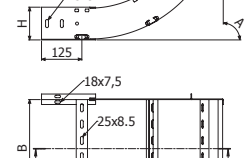

CCFE60-300

	A		R		B		H		GC
	°	mm	inch	mm	inch	mm	inch	REF	
CCFE60-300 100X75X2	60	300	12"	100	4"	75	3"	214781	
CCFE60-300 150X75X2	60	300	12"	150	6"	75	3"	214782	
CCFE60-300 200X75X2	60	300	12"	200	8"	75	3"	214783	
CCFE60-300 300X75X2	60	300	12"	300	12"	75	3"	214784	
CCFE60-300 400X75X2	60	300	12"	400	16"	75	3"	214785	
CCFE60-300 500X75X2	60	300	12"	500	20"	75	3"	214786	
CCFE60-300 600X75X2	60	300	12"	600	24"	75	3"	214787	
CCFE60-300 100X100X2	60	300	12"	100	4"	100	4"	214788	
CCFE60-300 150X100X2	60	300	12"	150	6"	100	4"	214789	
CCFE60-300 200X100X2	60	300	12"	200	8"	100	4"	214790	
CCFE60-300 300X100X2	60	300	12"	300	12"	100	4"	214791	
CCFE60-300 400X100X2	60	300	12"	400	16"	100	4"	214792	
CCFE60-300 500X100X2	60	300	12"	500	20"	100	4"	214793	
CCFE60-300 600X100X2	60	300	12"	600	24"	100	4"	214794	
CCFE60-300 150X120X2	60	300	12"	150	6"	120	4 5/7"	214795	
CCFE60-300 200X120X2	60	300	12"	200	8"	120	4 5/7"	214796	
CCFE60-300 300X120X2	60	300	12"	300	12"	120	4 5/7"	214797	
CCFE60-300 400X120X2	60	300	12"	400	16"	120	4 5/7"	214798	
CCFE60-300 500X120X2	60	300	12"	500	20"	120	4 5/7"	214799	
CCFE60-300 600X120X2	60	300	12"	600	24"	120	4 5/7"	214800	
CCFE60-300 150X150X2	60	300	12"	150	6"	150	6"	214801	
CCFE60-300 200X150X2	60	300	12"	200	8"	150	6"	214802	
CCFE60-300 300X150X2	60	300	12"	300	12"	150	6"	214803	
CCFE60-300 400X150X2	60	300	12"	400	16"	150	6"	214804	
CCFE60-300 500X150X2	60	300	12"	500	20"	150	6"	214805	
CCFE60-300 600X150X2	60	300	12"	600	24"	150	6"	214806	

2x JUFE

CCFE-300