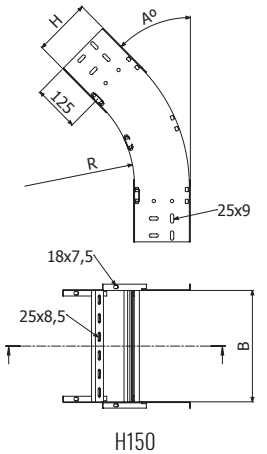

H75-H120

H150