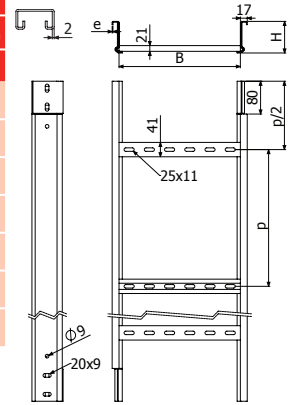

F2E H100 6M

L = 3 m (10 ft)

	B		H		e	GC		
						p=9" (230 mm)	p=10" (250 mm)	p=12" (300mm)
	mm	inch	mm	inch		REF	REF	REF
F2E 100X100x2-p 6M	100	4"	100	4"	2	214379	214266	214370
F2E 150X100x2-p 6M	150	6"	100	4"	2	214380	214267	214371
F2E 200X100x2-p 6M	200	8"	100	4"	2	214381	214268	214372
F2E 300X100x2-p 6M	300	12"	100	4"	2	214382	214269	214373
F2E 400X100x2-p 6M	400	16"	100	4"	2	214383	214270	214374
F2E 500X100x2-p 6M	500	20"	100	4"	2	214384	214271	214375
F2E 600X100x2-p 6M	600	24"	100	4"	2	214385	214272	214376

4/100 x B2 (206792 - GC)

F2E H120 6M

L = 3 m (10 ft)

	B		H		e	GC		
						p=9" (230 mm)	p=10" (250 mm)	p=12" (300mm)
	mm	inch	mm	inch		REF	REF	REF
F2E 150X120x2-p 6M	150	6"	120	4 5/7"	2	214412	214283	214404
F2E 200X120x2-p 6M	200	8"	120	4 5/7"	2	214413	214284	214405
F2E 300X120x2-p 6M	300	12"	120	4 5/7"	2	214414	214285	214406
F2E 400X120x2-p 6M	400	16"	120	4 5/7"	2	214415	214286	214407
F2E 500X120x2-p 6M	500	20"	120	4 5/7"	2	214416	214287	214408
F2E 600X120x2-p 6M	600	24"	120	4 5/7"	2	214417	214288	214409

4/100 x B2 (206792 - GC)

F2E H150 6M

L = 3 m (10 ft)

	B		H		e	GC		
						p=9" (230 mm)	p=10" (250 mm)	p=12" (300mm)
	mm	inch	mm	inch		REF	REF	REF
F2E 150X150x2-p 6M	150	6"	150	6"	2	214444	214299	214436
F2E 200X150x2-p 6M	200	8"	150	6"	2	214445	214300	214437
F2E 300X150x2-p 6M	300	12"	150	6"	2	214446	214301	214438
F2E 400X150x2-p 6M	400	16"	150	6"	2	214447	214302	214439
F2E 500X150x2-p 6M	500	20"	150	6"	2	214448	214303	214440
F2E 600X150x2-p 6M	600	24"	150	6"	2	214449	214304	214441

8/100 x B2 (206792 - GC)