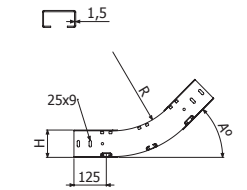

CCFE30-300

	A		R		B		H		GC
	°	mm	inch	mm	inch	mm	inch	REF	
CCFE30-300 100X75X2	30	300	12"	100	4"	75	3"	214729	
CCFE30-300 150X75X2	30	300	12"	150	6"	75	3"	214730	
CCFE30-300 200X75X2	30	300	12"	200	8"	75	3"	214731	
CCFE30-300 300X75X2	30	300	12"	300	12"	75	3"	214732	
CCFE30-300 400X75X2	30	300	12"	400	16"	75	3"	214733	
CCFE30-300 500X75X2	30	300	12"	500	20"	75	3"	214734	
CCFE30-300 600X75X2	30	300	12"	600	24"	75	3"	214735	
CCFE30-300 100X100X2	30	300	12"	100	4"	100	4"	214736	
CCFE30-300 150X100X2	30	300	12"	150	6"	100	4"	214737	
CCFE30-300 200X100X2	30	300	12"	200	8"	100	4"	214738	
CCFE30-300 300X100X2	30	300	12"	300	12"	100	4"	214739	
CCFE30-300 400X100X2	30	300	12"	400	16"	100	4"	214740	
CCFE30-300 500X100X2	30	300	12"	500	20"	100	4"	214741	
CCFE30-300 600X100X2	30	300	12"	600	24"	100	4"	214742	
CCFE30-300 150X120X2	30	300	12"	150	6"	120	4 5/7"	214743	
CCFE30-300 200X120X2	30	300	12"	200	8"	120	4 5/7"	214744	
CCFE30-300 300X120X2	30	300	12"	300	12"	120	4 5/7"	214745	
CCFE30-300 400X120X2	30	300	12"	400	16"	120	4 5/7"	214746	
CCFE30-300 500X120X2	30	300	12"	500	20"	120	4 5/7"	214747	
CCFE30-300 600X120X2	30	300	12"	600	24"	120	4 5/7"	214748	
CCFE30-300 150X150X2	30	300	12"	150	6"	150	6"	214749	
CCFE30-300 200X150X2	30	300	12"	200	8"	150	6"	214750	
CCFE30-300 300X150X2	30	300	12"	300	12"	150	6"	214751	
CCFE30-300 400X150X2	30	300	12"	400	16"	150	6"	214752	
CCFE30-300 500X150X2	30	300	12"	500	20"	150	6"	214753	
CCFE30-300 600X150X2	30	300	12"	600	24"	150	6"	214754	

2x JUFE

CCFE45-300