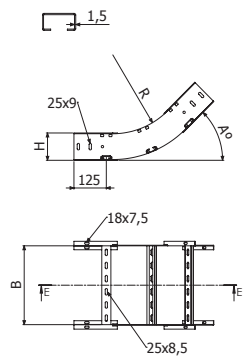

CCFE30-600

	A	R		B		H		GC
	°	mm	inch	mm	inch	mm	inch	REF
CCFE30-600 100X75X2	30	600	24"	100	4"	75	3"	215657
CCFE30-600 150X75X2	30	600	24"	150	6"	75	3"	215658
CCFE30-600 200X75X2	30	600	24"	200	8"	75	3"	215659
CCFE30-600 300X75X2	30	600	24"	300	12"	75	3"	215660
CCFE30-600 400X75X2	30	600	24"	400	16"	75	3"	215661
CCFE30-600 500X75X2	30	600	24"	500	20"	75	3"	215662
CCFE30-600 600X75X2	30	600	24"	600	24"	75	3"	215663
CCFE30-600 100X100X2	30	600	24"	100	4"	100	4"	215664
CCFE30-600 150X100X2	30	600	24"	150	6"	100	4"	215665
CCFE30-600 200X100X2	30	600	24"	200	8"	100	4"	215666
CCFE30-600 300X100X2	30	600	24"	300	12"	100	4"	215667
CCFE30-600 400X100X2	30	600	24"	400	16"	100	4"	215668
CCFE30-600 500X100X2	30	600	24"	500	20"	100	4"	215669
CCFE30-600 600X100X2	30	600	24"	600	24"	100	4"	215670
CCFE30-600 150X120X2	30	600	24"	150	6"	120	4 5/7"	215671
CCFE30-600 200X120X2	30	600	24"	200	8"	120	4 5/7"	215672
CCFE30-600 300X120X2	30	600	24"	300	12"	120	4 5/7"	215673
CCFE30-600 400X120X2	30	600	24"	400	16"	120	4 5/7"	215674
CCFE30-600 500X120X2	30	600	24"	500	20"	120	4 5/7"	215675
CCFE30-600 600X120X2	30	600	24"	600	24"	120	4 5/7"	215676
CCFE30-600 150X150X2	30	600	24"	150	6"	150	6"	215677
CCFE30-600 200X150X2	30	600	24"	200	8"	150	6"	215678
CCFE30-600 300X150X2	30	600	24"	300	12"	150	6"	215679
CCFE30-600 400X150X2	30	600	24"	400	16"	150	6"	215680
CCFE30-600 500X150X2	30	600	24"	500	20"	150	6"	215681
CCFE30-600 600X150X2	30	600	24"	600	24"	150	6"	215682

2x JUFE

CCFE45-600