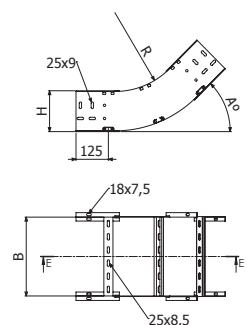

CCFE30-600

	A	R		B		H		GC
	°	mm	inch	mm	inch	mm	inch	REF
CCFE30-600 100X75X2	30	600	24"	100	4"	75	3"	215657
CCFE30-600 150X75X2	30	600	24"	150	6"	75	3"	215658
CCFE30-600 200X75X2	30	600	24"	200	8"	75	3"	215659
CCFE30-600 300X75X2	30	600	24"	300	12"	75	3"	215660
CCFE30-600 400X75X2	30	600	24"	400	16"	75	3"	215661
CCFE30-600 500X75X2	30	600	24"	500	20"	75	3"	215662
CCFE30-600 600X75X2	30	600	24"	600	24"	75	3"	215663
CCFE30-600 100X100X2	30	600	24"	100	4"	100	4"	215664
CCFE30-600 150X100X2	30	600	24"	150	6"	100	4"	215665
CCFE30-600 200X100X2	30	600	24"	200	8"	100	4"	215666
CCFE30-600 300X100X2	30	600	24"	300	12"	100	4"	215667
CCFE30-600 400X100X2	30	600	24"	400	16"	100	4"	215668
CCFE30-600 500X100X2	30	600	24"	500	20"	100	4"	215669
CCFE30-600 600X100X2	30	600	24"	600	24"	100	4"	215670
CCFE30-600 150X120X2	30	600	24"	150	6"	120	4 5/7"	215671
CCFE30-600 200X120X2	30	600	24"	200	8"	120	4 5/7"	215672
CCFE30-600 300X120X2	30	600	24"	300	12"	120	4 5/7"	215673
CCFE30-600 400X120X2	30	600	24"	400	16"	120	4 5/7"	215674
CCFE30-600 500X120X2	30	600	24"	500	20"	120	4 5/7"	215675
CCFE30-600 600X120X2	30	600	24"	600	24"	120	4 5/7"	215676
CCFE30-600 150X150X2	30	600	24"	150	6"	150	6"	215677
CCFE30-600 200X150X2	30	600	24"	200	8"	150	6"	215678
CCFE30-600 300X150X2	30	600	24"	300	12"	150	6"	215679
CCFE30-600 400X150X2	30	600	24"	400	16"	150	6"	215680
CCFE30-600 500X150X2	30	600	24"	500	20"	150	6"	215681
CCFE30-600 600X150X2	30	600	24"	600	24"	150	6"	215682

2x JUFE

CCFE45-600