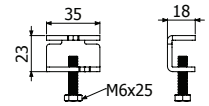

BJCFE

	e	GC
	mm	REF
BJCFE 100	1,5	210021
BJCFE 150	1,5	210022
BJCFE 200	1,5	210023
BJCFE 300	1,5	210024
BJCFE 400	1,5	210025
BJCFE 500	1,5	210026
BJCFE 600	1,5	210027

2/100 x B2 (206792 - GC)

BEV

	GC	i304	i316
	REF	REF	REF
BEV	211805	214473	218574

10

B2

	Pap	GC	i304
	N.m	REF	REF
B2-100	15	206792	205392

13