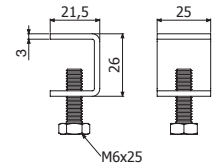

REFE H60

	B		H		e	GC
	mm	inch	mm	inch	mm	REF
REFE 50x60x2	50	2"	63	2 1/2"	2	206799
REFE 100x60x2	100	4"	63	2 1/2"	2	206800
REFE 150x60x2	150	6"	63	2 1/2"	2	206801
REFE 200x60x2	200	8"	63	2 1/2"	2	206802

4/100 x B2 (206792 - GC)

BFE

	e	GC	e	i304	i316
	mm	REF	mm	REF	REF
BFE 6/8	3	200863	1,5	203293	-
BFE 10	3	200864	1,5	218531	218532

BFE 6/8 --> SHL --> B2 (206792 - GC)

SP/SPD + BEF 10 --> DIN933 10X30 (217547- i304)
+ TM41 M10 (217584 - GC) + DIN125 M10 (217542-i304)

PTFE

PTFE	Pap	e	i304	i316
	N-m	mm	REF	REF
	6	2	207054	218568

4 x PTFE => 1 x TFE