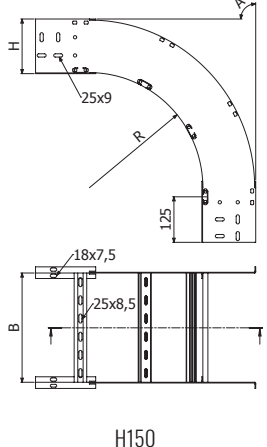

H75-H120

H150