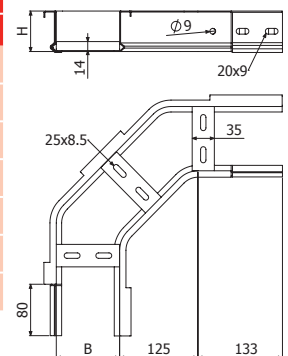

CPFE-125 H60

	A	R		B		H		e	GC
	°	mm	inch	mm	inch	mm	inch	mm	REF
CPFE-125 100x60x1,5	90	125	5"	100	4"	63	2 1/2"	1,5	200770
CPFE-125 150x60x1,5	90	125	5"	150	6"	63	2 1/2"	1,5	200771
CPFE-125 200x60x1,5	90	125	5"	200	8"	63	2 1/2"	1,5	200772
CPFE-125 300x60x1,5	90	125	5"	300	12"	63	2 1/2"	1,5	200773
CPFE-125 400x60x1,5	90	125	5"	400	16"	63	2 1/2"	1,5	200774
CPFE-125 500x60x1,5	90	125	5"	500	20"	63	2 1/2"	1,5	200775
CPFE-125 600x60x1,5	90	125	5"	600	24"	63	2 1/2"	1,5	200776

4/100 x B2 (206792 - GC)