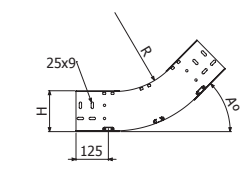

CCFE30-300

	A		R		B		H		GC
	°	mm	inch	mm	inch	mm	inch	REF	
CCFE30-300 100X75X2	30	300	12"	100	4"	75	3"	214729	
CCFE30-300 150X75X2	30	300	12"	150	6"	75	3"	214730	
CCFE30-300 200X75X2	30	300	12"	200	8"	75	3"	214731	
CCFE30-300 300X75X2	30	300	12"	300	12"	75	3"	214732	
CCFE30-300 400X75X2	30	300	12"	400	16"	75	3"	214733	
CCFE30-300 500X75X2	30	300	12"	500	20"	75	3"	214734	
CCFE30-300 600X75X2	30	300	12"	600	24"	75	3"	214735	
CCFE30-300 100X100X2	30	300	12"	100	4"	100	4"	214736	
CCFE30-300 150X100X2	30	300	12"	150	6"	100	4"	214737	
CCFE30-300 200X100X2	30	300	12"	200	8"	100	4"	214738	
CCFE30-300 300X100X2	30	300	12"	300	12"	100	4"	214739	
CCFE30-300 400X100X2	30	300	12"	400	16"	100	4"	214740	
CCFE30-300 500X100X2	30	300	12"	500	20"	100	4"	214741	
CCFE30-300 600X100X2	30	300	12"	600	24"	100	4"	214742	
CCFE30-300 150X120X2	30	300	12"	150	6"	120	4 5/7"	214743	
CCFE30-300 200X120X2	30	300	12"	200	8"	120	4 5/7"	214744	
CCFE30-300 300X120X2	30	300	12"	300	12"	120	4 5/7"	214745	
CCFE30-300 400X120X2	30	300	12"	400	16"	120	4 5/7"	214746	
CCFE30-300 500X120X2	30	300	12"	500	20"	120	4 5/7"	214747	
CCFE30-300 600X120X2	30	300	12"	600	24"	120	4 5/7"	214748	
CCFE30-300 150X150X2	30	300	12"	150	6"	150	6"	214749	
CCFE30-300 200X150X2	30	300	12"	200	8"	150	6"	214750	
CCFE30-300 300X150X2	30	300	12"	300	12"	150	6"	214751	
CCFE30-300 400X150X2	30	300	12"	400	16"	150	6"	214752	
CCFE30-300 500X150X2	30	300	12"	500	20"	150	6"	214753	
CCFE30-300 600X150X2	30	300	12"	600	24"	150	6"	214754	

2x JUFE

CCFE45-300