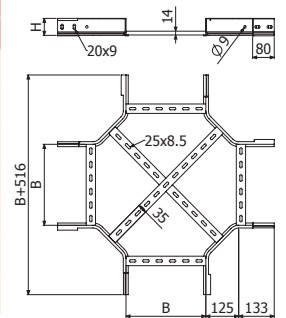

CCXFE-125 H60

	B		H		e	GC
	mm	inch	mm	inch		
CCXFE-125 100x60x1,5	100	4"	63	2 1/2"	1,5	205222
CCXFE-125 150x60x1,5	150	6"	63	2 1/2"	1,5	205223
CCXFE-125 200x60x1,5	200	8"	63	2 1/2"	1,5	205224
CCXFE-125 300x60x1,5	300	12"	63	2 1/2"	1,5	205225
CCXFE-125 400x60x1,5	400	16"	63	2 1/2"	1,5	205226
CCXFE-125 500x60x1,5	500	20"	63	2 1/2"	1,5	205227
CCXFE-125 600x60x1,5	600	24"	63	2 1/2"	1,5	205228

4/100 x B2 (206792 - GC)

TEFE-125 H60

	R		B		H		e	GC
	mm	inch	mm	inch	mm	inch		
TEFE-125 100x60x1,5	125	5"	100	4"	63	2 1/2"	1,5	200812
TEFE-125 150x60x1,5	125	5"	150	6"	63	2 1/2"	1,5	200813
TEFE-125 200x60x1,5	125	5"	200	8"	63	2 1/2"	1,5	200814
TEFE-125 300x60x1,5	125	5"	300	12"	63	2 1/2"	1,5	200815
TEFE-125 400x60x1,5	125	5"	400	16"	63	2 1/2"	1,5	200816
TEFE-125 500x60x1,5	125	5"	500	20"	63	2 1/2"	1,5	200817
TEFE-125 600x60x1,5	125	5"	600	24"	63	2 1/2"	1,5	200818

4/100 x B2 (206792 - GC)

CRFE-125 H60

	R		B		H		e	GC
	mm	inch	mm	inch	mm	inch		
CRFE-125 100x60x1,5	125	5"	100	4"	63	2 1/2"	1,5	200833
CRFE-125 150x60x1,5	125	5"	150	6"	63	2 1/2"	1,5	200834
CRFE-125 200x60x1,5	125	5"	200	8"	63	2 1/2"	1,5	200835
CRFE-125 300x60x1,5	125	5"	300	12"	63	2 1/2"	1,5	200836
CRFE-125 400x60x1,5	125	5"	400	16"	63	2 1/2"	1,5	200837
CRFE-125 500x60x1,5	125	5"	500	20"	63	2 1/2"	1,5	200838
CRFE-125 600x60x1,5	125	5"	600	24"	63	2 1/2"	1,5	200839

4/100 x B2 (206792 - GC)