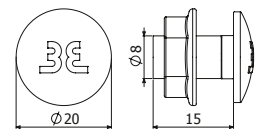

BJCFE

	e	GC
	mm	REF
BJCFE 100	1,5	210021
BJCFE 150	1,5	210022
BJCFE 200	1,5	210023
BJCFE 300	1,5	210024
BJCFE 400	1,5	210025
BJCFE 500	1,5	210026
BJCFE 600	1,5	210027

2/100 x B2 (206792 - GC)

BEV

	GC	i304	i316
	REF	REF	REF
BEV	211805	214473	218574

10

B2

	Pap	GC	i304
	N.m	REF	REF
B2-100	15	206792	205392

13