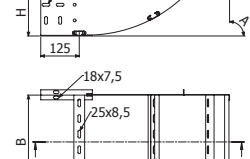

CCFE60-300

	A		R		B		H		GC
	°	mm	inch	mm	inch	mm	inch	REF	
CCFE60-300 100X75X2	60	300	12"	100	4"	75	3"	214781	
CCFE60-300 150X75X2	60	300	12"	150	6"	75	3"	214782	
CCFE60-300 200X75X2	60	300	12"	200	8"	75	3"	214783	
CCFE60-300 300X75X2	60	300	12"	300	12"	75	3"	214784	
CCFE60-300 400X75X2	60	300	12"	400	16"	75	3"	214785	
CCFE60-300 500X75X2	60	300	12"	500	20"	75	3"	214786	
CCFE60-300 600X75X2	60	300	12"	600	24"	75	3"	214787	
CCFE60-300 100X100X2	60	300	12"	100	4"	100	4"	214788	
CCFE60-300 150X100X2	60	300	12"	150	6"	100	4"	214789	
CCFE60-300 200X100X2	60	300	12"	200	8"	100	4"	214790	
CCFE60-300 300X100X2	60	300	12"	300	12"	100	4"	214791	
CCFE60-300 400X100X2	60	300	12"	400	16"	100	4"	214792	
CCFE60-300 500X100X2	60	300	12"	500	20"	100	4"	214793	
CCFE60-300 600X100X2	60	300	12"	600	24"	100	4"	214794	
CCFE60-300 150X120X2	60	300	12"	150	6"	120	4 5/7"	214795	
CCFE60-300 200X120X2	60	300	12"	200	8"	120	4 5/7"	214796	
CCFE60-300 300X120X2	60	300	12"	300	12"	120	4 5/7"	214797	
CCFE60-300 400X120X2	60	300	12"	400	16"	120	4 5/7"	214798	
CCFE60-300 500X120X2	60	300	12"	500	20"	120	4 5/7"	214799	
CCFE60-300 600X120X2	60	300	12"	600	24"	120	4 5/7"	214800	
CCFE60-300 150X150X2	60	300	12"	150	6"	150	6"	214801	
CCFE60-300 200X150X2	60	300	12"	200	8"	150	6"	214802	
CCFE60-300 300X150X2	60	300	12"	300	12"	150	6"	214803	
CCFE60-300 400X150X2	60	300	12"	400	16"	150	6"	214804	
CCFE60-300 500X150X2	60	300	12"	500	20"	150	6"	214805	
CCFE60-300 600X150X2	60	300	12"	600	24"	150	6"	214806	

2x JUFE

CCFE-300