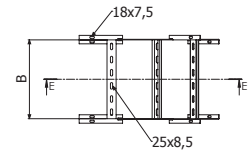

CCFE60-300

	A		R		B		H		GC
	°	mm	inch	mm	inch	mm	inch	REF	
CCFE60-300 100X75X2	60	300	12"	100	4"	75	3"	214781	
CCFE60-300 150X75X2	60	300	12"	150	6"	75	3"	214782	
CCFE60-300 200X75X2	60	300	12"	200	8"	75	3"	214783	
CCFE60-300 300X75X2	60	300	12"	300	12"	75	3"	214784	
CCFE60-300 400X75X2	60	300	12"	400	16"	75	3"	214785	
CCFE60-300 500X75X2	60	300	12"	500	20"	75	3"	214786	
CCFE60-300 600X75X2	60	300	12"	600	24"	75	3"	214787	
CCFE60-300 100X100X2	60	300	12"	100	4"	100	4"	214788	
CCFE60-300 150X100X2	60	300	12"	150	6"	100	4"	214789	
CCFE60-300 200X100X2	60	300	12"	200	8"	100	4"	214790	
CCFE60-300 300X100X2	60	300	12"	300	12"	100	4"	214791	
CCFE60-300 400X100X2	60	300	12"	400	16"	100	4"	214792	
CCFE60-300 500X100X2	60	300	12"	500	20"	100	4"	214793	
CCFE60-300 600X100X2	60	300	12"	600	24"	100	4"	214794	
CCFE60-300 150X120X2	60	300	12"	150	6"	120	4 5/7"	214795	
CCFE60-300 200X120X2	60	300	12"	200	8"	120	4 5/7"	214796	
CCFE60-300 300X120X2	60	300	12"	300	12"	120	4 5/7"	214797	
CCFE60-300 400X120X2	60	300	12"	400	16"	120	4 5/7"	214798	
CCFE60-300 500X120X2	60	300	12"	500	20"	120	4 5/7"	214799	
CCFE60-300 600X120X2	60	300	12"	600	24"	120	4 5/7"	214800	
CCFE60-300 150X150X2	60	300	12"	150	6"	150	6"	214801	
CCFE60-300 200X150X2	60	300	12"	200	8"	150	6"	214802	
CCFE60-300 300X150X2	60	300	12"	300	12"	150	6"	214803	
CCFE60-300 400X150X2	60	300	12"	400	16"	150	6"	214804	
CCFE60-300 500X150X2	60	300	12"	500	20"	150	6"	214805	
CCFE60-300 600X150X2	60	300	12"	600	24"	150	6"	214806	

2x JUFE

H75-H120

CCFE-300