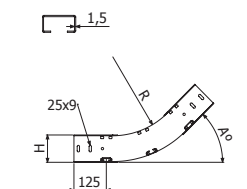

CCFE30-300

	A		R		B		H		GC
	°	mm	inch	mm	inch	mm	inch	REF	
CCFE30-300 100X75X2	30	300	12"	100	4"	75	3"	214729	
CCFE30-300 150X75X2	30	300	12"	150	6"	75	3"	214730	
CCFE30-300 200X75X2	30	300	12"	200	8"	75	3"	214731	
CCFE30-300 300X75X2	30	300	12"	300	12"	75	3"	214732	
CCFE30-300 400X75X2	30	300	12"	400	16"	75	3"	214733	
CCFE30-300 500X75X2	30	300	12"	500	20"	75	3"	214734	
CCFE30-300 600X75X2	30	300	12"	600	24"	75	3"	214735	
CCFE30-300 100X100X2	30	300	12"	100	4"	100	4"	214736	
CCFE30-300 150X100X2	30	300	12"	150	6"	100	4"	214737	
CCFE30-300 200X100X2	30	300	12"	200	8"	100	4"	214738	
CCFE30-300 300X100X2	30	300	12"	300	12"	100	4"	214739	
CCFE30-300 400X100X2	30	300	12"	400	16"	100	4"	214740	
CCFE30-300 500X100X2	30	300	12"	500	20"	100	4"	214741	
CCFE30-300 600X100X2	30	300	12"	600	24"	100	4"	214742	
CCFE30-300 150X120X2	30	300	12"	150	6"	120	4 5/7"	214743	
CCFE30-300 200X120X2	30	300	12"	200	8"	120	4 5/7"	214744	
CCFE30-300 300X120X2	30	300	12"	300	12"	120	4 5/7"	214745	
CCFE30-300 400X120X2	30	300	12"	400	16"	120	4 5/7"	214746	
CCFE30-300 500X120X2	30	300	12"	500	20"	120	4 5/7"	214747	
CCFE30-300 600X120X2	30	300	12"	600	24"	120	4 5/7"	214748	
CCFE30-300 150X150X2	30	300	12"	150	6"	150	6"	214749	
CCFE30-300 200X150X2	30	300	12"	200	8"	150	6"	214750	
CCFE30-300 300X150X2	30	300	12"	300	12"	150	6"	214751	
CCFE30-300 400X150X2	30	300	12"	400	16"	150	6"	214752	
CCFE30-300 500X150X2	30	300	12"	500	20"	150	6"	214753	
CCFE30-300 600X150X2	30	300	12"	600	24"	150	6"	214754	

2x JUFE

CCFE45-300