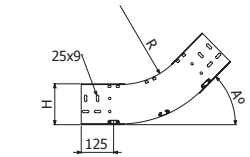

CCFE60-600

	A		R		B		H		GC
	°	mm	inch	mm	inch	mm	inch	REF	
CCFE60-600 100X75X2	60	600	24"	100	4"	75	3"	215709	
CCFE60-600 150X75X2	60	600	24"	150	6"	75	3"	215710	
CCFE60-600 200X75X2	60	600	24"	200	8"	75	3"	215711	
CCFE60-600 300X75X2	60	600	24"	300	12"	75	3"	215712	
CCFE60-600 400X75X2	60	600	24"	400	16"	75	3"	215713	
CCFE60-600 500X75X2	60	600	24"	500	20"	75	3"	215714	
CCFE60-600 600X75X2	60	600	24"	600	24"	75	3"	215715	
CCFE60-600 100X100X2	60	600	24"	100	4"	100	4"	215716	
CCFE60-600 150X100X2	60	600	24"	150	6"	100	4"	215717	
CCFE60-600 200X100X2	60	600	24"	200	8"	100	4"	215718	
CCFE60-600 300X100X2	60	600	24"	300	12"	100	4"	215719	
CCFE60-600 400X100X2	60	600	24"	400	16"	100	4"	215720	
CCFE60-600 500X100X2	60	600	24"	500	20"	100	4"	215721	
CCFE60-600 600X100X2	60	600	24"	600	24"	100	4"	215722	
CCFE60-600 150X120X2	60	600	24"	150	6"	120	4 5/7"	215723	
CCFE60-600 200X120X2	60	600	24"	200	8"	120	4 5/7"	215724	
CCFE60-600 300X120X2	60	600	24"	300	12"	120	4 5/7"	215725	
CCFE60-600 400X120X2	60	600	24"	400	16"	120	4 5/7"	215726	
CCFE60-600 500X120X2	60	600	24"	500	20"	120	4 5/7"	215727	
CCFE60-600 600X120X2	60	600	24"	600	24"	120	4 5/7"	215728	
CCFE60-600 150X150X2	60	600	24"	150	6"	150	6"	215729	
CCFE60-600 200X150X2	60	600	24"	200	8"	150	6"	215730	
CCFE60-600 300X150X2	60	600	24"	300	12"	150	6"	215731	
CCFE60-600 400X150X2	60	600	24"	400	16"	150	6"	215732	
CCFE60-600 500X150X2	60	600	24"	500	20"	150	6"	215733	
CCFE60-600 600X150X2	60	600	24"	600	24"	150	6"	215734	

2x JUFE

H75-H120

CCFE-600