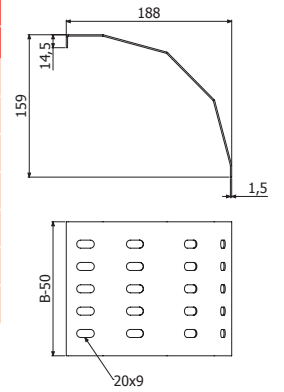

BJCFE

	e	GC
	mm	REF
BJCFE 100	1,5	210021
BJCFE 150	1,5	210022
BJCFE 200	1,5	210023
BJCFE 300	1,5	210024
BJCFE 400	1,5	210025
BJCFE 500	1,5	210026
BJCFE 600	1,5	210027

2/100 x B2 (206792 - GC)

BEV

	GC	i304	i316
	REF	REF	REF
BEV	211805	214473	218574

10

B2

	Pap	GC	i304
	N.m	REF	REF
B2-100	15	206792	205392

13