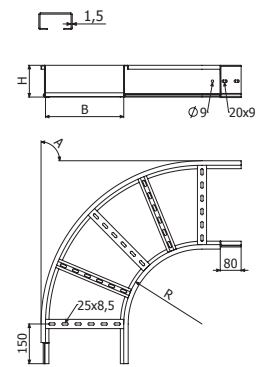

CPFE60-300

	A		R		B		H		GC
	°	mm	inch	mm	inch	mm	inch	REF	
CPFE60-300 100X75X2	60	300	12"	100	4"	75	3"	214703	
CPFE60-300 150X75X2	60	300	12"	150	6"	75	3"	214704	
CPFE60-300 200X75X2	60	300	12"	200	8"	75	3"	214705	
CPFE60-300 300X75X2	60	300	12"	300	12"	75	3"	214706	
CPFE60-300 400X75X2	60	300	12"	400	16"	75	3"	214707	
CPFE60-300 500X75X2	60	300	12"	500	20"	75	3"	214708	
CPFE60-300 600X75X2	60	300	12"	600	24"	75	3"	214709	
CPFE60-300 100X100X2	60	300	12"	100	4"	100	4"	214710	
CPFE60-300 150X100X2	60	300	12"	150	6"	100	4"	214711	
CPFE60-300 200X100X2	60	300	12"	200	8"	100	4"	214712	
CPFE60-300 300X100X2	60	300	12"	300	12"	100	4"	214713	
CPFE60-300 400X100X2	60	300	12"	400	16"	100	4"	214714	
CPFE60-300 500X100X2	60	300	12"	500	20"	100	4"	214715	
CPFE60-300 600X100X2	60	300	12"	600	24"	100	4"	214716	
CPFE60-300 150X120X2	60	300	12"	150	6"	120	4 5/7"	214717	
CPFE60-300 200X120X2	60	300	12"	200	8"	120	4 5/7"	214718	
CPFE60-300 300X120X2	60	300	12"	300	12"	120	4 5/7"	214719	
CPFE60-300 400X120X2	60	300	12"	400	16"	120	4 5/7"	214720	
CPFE60-300 500X120X2	60	300	12"	500	20"	120	4 5/7"	214721	
CPFE60-300 600X120X2	60	300	12"	600	24"	120	4 5/7"	214722	
CPFE60-300 150X150X2	60	300	12"	150	6"	150	6"	214723	
CPFE60-300 200X150X2	60	300	12"	200	8"	150	6"	214724	
CPFE60-300 300X150X2	60	300	12"	300	12"	150	6"	214725	
CPFE60-300 400X150X2	60	300	12"	400	16"	150	6"	214726	
CPFE60-300 500X150X2	60	300	12"	500	20"	150	6"	214727	
CPFE60-300 600X150X2	60	300	12"	600	24"	150	6"	214728	

4/100 x B2 (206792 - GC) (8/100 x B2 ↑ 150)

CPFE-300