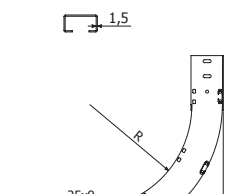

CCFE60-600

	A		R		B		H		GC
	°	mm	inch	mm	inch	mm	inch	REF	
CCFE60-600 100X75X2	60	600	24"	100	4"	75	3"	215709	
CCFE60-600 150X75X2	60	600	24"	150	6"	75	3"	215710	
CCFE60-600 200X75X2	60	600	24"	200	8"	75	3"	215711	
CCFE60-600 300X75X2	60	600	24"	300	12"	75	3"	215712	
CCFE60-600 400X75X2	60	600	24"	400	16"	75	3"	215713	
CCFE60-600 500X75X2	60	600	24"	500	20"	75	3"	215714	
CCFE60-600 600X75X2	60	600	24"	600	24"	75	3"	215715	
CCFE60-600 100X100X2	60	600	24"	100	4"	100	4"	215716	
CCFE60-600 150X100X2	60	600	24"	150	6"	100	4"	215717	
CCFE60-600 200X100X2	60	600	24"	200	8"	100	4"	215718	
CCFE60-600 300X100X2	60	600	24"	300	12"	100	4"	215719	
CCFE60-600 400X100X2	60	600	24"	400	16"	100	4"	215720	
CCFE60-600 500X100X2	60	600	24"	500	20"	100	4"	215721	
CCFE60-600 600X100X2	60	600	24"	600	24"	100	4"	215722	
CCFE60-600 150X120X2	60	600	24"	150	6"	120	4 5/7"	215723	
CCFE60-600 200X120X2	60	600	24"	200	8"	120	4 5/7"	215724	
CCFE60-600 300X120X2	60	600	24"	300	12"	120	4 5/7"	215725	
CCFE60-600 400X120X2	60	600	24"	400	16"	120	4 5/7"	215726	
CCFE60-600 500X120X2	60	600	24"	500	20"	120	4 5/7"	215727	
CCFE60-600 600X120X2	60	600	24"	600	24"	120	4 5/7"	215728	
CCFE60-600 150X150X2	60	600	24"	150	6"	150	6"	215729	
CCFE60-600 200X150X2	60	600	24"	200	8"	150	6"	215730	
CCFE60-600 300X150X2	60	600	24"	300	12"	150	6"	215731	
CCFE60-600 400X150X2	60	600	24"	400	16"	150	6"	215732	
CCFE60-600 500X150X2	60	600	24"	500	20"	150	6"	215733	
CCFE60-600 600X150X2	60	600	24"	600	24"	150	6"	215734	

2x JUFE

CCFE-600