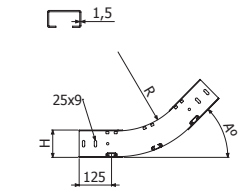

CCFE60-300

	A		R		B		H		GC
	°	mm	inch	mm	inch	mm	inch	REF	
CCFE60-300 100X75X2	60	300	12"	100	4"	75	3"	214781	
CCFE60-300 150X75X2	60	300	12"	150	6"	75	3"	214782	
CCFE60-300 200X75X2	60	300	12"	200	8"	75	3"	214783	
CCFE60-300 300X75X2	60	300	12"	300	12"	75	3"	214784	
CCFE60-300 400X75X2	60	300	12"	400	16"	75	3"	214785	
CCFE60-300 500X75X2	60	300	12"	500	20"	75	3"	214786	
CCFE60-300 600X75X2	60	300	12"	600	24"	75	3"	214787	
CCFE60-300 100X100X2	60	300	12"	100	4"	100	4"	214788	
CCFE60-300 150X100X2	60	300	12"	150	6"	100	4"	214789	
CCFE60-300 200X100X2	60	300	12"	200	8"	100	4"	214790	
CCFE60-300 300X100X2	60	300	12"	300	12"	100	4"	214791	
CCFE60-300 400X100X2	60	300	12"	400	16"	100	4"	214792	
CCFE60-300 500X100X2	60	300	12"	500	20"	100	4"	214793	
CCFE60-300 600X100X2	60	300	12"	600	24"	100	4"	214794	
CCFE60-300 150X120X2	60	300	12"	150	6"	120	4 5/7"	214795	
CCFE60-300 200X120X2	60	300	12"	200	8"	120	4 5/7"	214796	
CCFE60-300 300X120X2	60	300	12"	300	12"	120	4 5/7"	214797	
CCFE60-300 400X120X2	60	300	12"	400	16"	120	4 5/7"	214798	
CCFE60-300 500X120X2	60	300	12"	500	20"	120	4 5/7"	214799	
CCFE60-300 600X120X2	60	300	12"	600	24"	120	4 5/7"	214800	
CCFE60-300 150X150X2	60	300	12"	150	6"	150	6"	214801	
CCFE60-300 200X150X2	60	300	12"	200	8"	150	6"	214802	
CCFE60-300 300X150X2	60	300	12"	300	12"	150	6"	214803	
CCFE60-300 400X150X2	60	300	12"	400	16"	150	6"	214804	
CCFE60-300 500X150X2	60	300	12"	500	20"	150	6"	214805	
CCFE60-300 600X150X2	60	300	12"	600	24"	150	6"	214806	

2x JUFE

H75-H120

CCFE-300