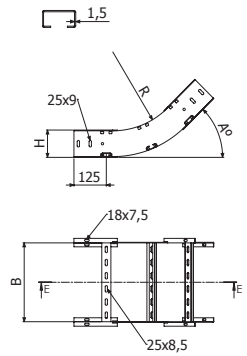

CCFE30-600

	A	R		B		H		GC
	°	mm	inch	mm	inch	mm	inch	REF
CCFE30-600 100X75X2	30	600	24"	100	4"	75	3"	215657
CCFE30-600 150X75X2	30	600	24"	150	6"	75	3"	215658
CCFE30-600 200X75X2	30	600	24"	200	8"	75	3"	215659
CCFE30-600 300X75X2	30	600	24"	300	12"	75	3"	215660
CCFE30-600 400X75X2	30	600	24"	400	16"	75	3"	215661
CCFE30-600 500X75X2	30	600	24"	500	20"	75	3"	215662
CCFE30-600 600X75X2	30	600	24"	600	24"	75	3"	215663
CCFE30-600 100X100X2	30	600	24"	100	4"	100	4"	215664
CCFE30-600 150X100X2	30	600	24"	150	6"	100	4"	215665
CCFE30-600 200X100X2	30	600	24"	200	8"	100	4"	215666
CCFE30-600 300X100X2	30	600	24"	300	12"	100	4"	215667
CCFE30-600 400X100X2	30	600	24"	400	16"	100	4"	215668
CCFE30-600 500X100X2	30	600	24"	500	20"	100	4"	215669
CCFE30-600 600X100X2	30	600	24"	600	24"	100	4"	215670
CCFE30-600 150X120X2	30	600	24"	150	6"	120	4 5/7"	215671
CCFE30-600 200X120X2	30	600	24"	200	8"	120	4 5/7"	215672
CCFE30-600 300X120X2	30	600	24"	300	12"	120	4 5/7"	215673
CCFE30-600 400X120X2	30	600	24"	400	16"	120	4 5/7"	215674
CCFE30-600 500X120X2	30	600	24"	500	20"	120	4 5/7"	215675
CCFE30-600 600X120X2	30	600	24"	600	24"	120	4 5/7"	215676
CCFE30-600 150X150X2	30	600	24"	150	6"	150	6"	215677
CCFE30-600 200X150X2	30	600	24"	200	8"	150	6"	215678
CCFE30-600 300X150X2	30	600	24"	300	12"	150	6"	215679
CCFE30-600 400X150X2	30	600	24"	400	16"	150	6"	215680
CCFE30-600 500X150X2	30	600	24"	500	20"	150	6"	215681
CCFE30-600 600X150X2	30	600	24"	600	24"	150	6"	215682

2x JUFE

H75-H120

CCFE45-600