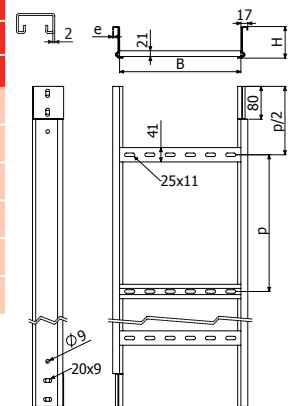

F2E H100 6M

L = 3 m (10 ft)

	B		H		e	GC		
						p=9" (230 mm)	p=10" (250 mm)	p=12" (300mm)
	mm	inch	mm	inch		REF	REF	REF
F2E 100X100x2-p 6M	100	4"	100	4"	2	214379	214266	214370
F2E 150X100x2-p 6M	150	6"	100	4"	2	214380	214267	214371
F2E 200X100x2-p 6M	200	8"	100	4"	2	214381	214268	214372
F2E 300X100x2-p 6M	300	12"	100	4"	2	214382	214269	214373
F2E 400X100x2-p 6M	400	16"	100	4"	2	214383	214270	214374
F2E 500X100x2-p 6M	500	20"	100	4"	2	214384	214271	214375
F2E 600X100x2-p 6M	600	24"	100	4"	2	214385	214272	214376

4/100 x B2 (206792 - GC)

F2E H120 6M

L = 3 m (10 ft)

	B		H		e	GC		
						p=9" (230 mm)	p=10" (250 mm)	p=12" (300mm)
	mm	inch	mm	inch		REF	REF	REF
F2E 150X120x2-p 6M	150	6"	120	4 5/7"	2	214412	214283	214404
F2E 200X120x2-p 6M	200	8"	120	4 5/7"	2	214413	214284	214405
F2E 300X120x2-p 6M	300	12"	120	4 5/7"	2	214414	214285	214406
F2E 400X120x2-p 6M	400	16"	120	4 5/7"	2	214415	214286	214407
F2E 500X120x2-p 6M	500	20"	120	4 5/7"	2	214416	214287	214408
F2E 600X120x2-p 6M	600	24"	120	4 5/7"	2	214417	214288	214409

4/100 x B2 (206792 - GC)

F2E H150 6M

L = 3 m (10 ft)

	B		H		e	GC		
						p=9" (230 mm)	p=10" (250 mm)	p=12" (300mm)
	mm	inch	mm	inch		REF	REF	REF
F2E 150X150x2-p 6M	150	6"	150	6"	2	214444	214299	214436
F2E 200X150x2-p 6M	200	8"	150	6"	2	214445	214300	214437
F2E 300X150x2-p 6M	300	12"	150	6"	2	214446	214301	214438
F2E 400X150x2-p 6M	400	16"	150	6"	2	214447	214302	214439
F2E 500X150x2-p 6M	500	20"	150	6"	2	214448	214303	214440
F2E 600X150x2-p 6M	600	24"	150	6"	2	214449	214304	214441

8/100 x B2 (206792 - GC)