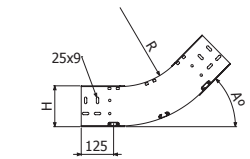

CCFE60-300

	A		R		B		H		GC
	°	mm	inch	mm	inch	mm	inch	REF	
CCFE60-300 100X75X2	60	300	12"	100	4"	75	3"	214781	
CCFE60-300 150X75X2	60	300	12"	150	6"	75	3"	214782	
CCFE60-300 200X75X2	60	300	12"	200	8"	75	3"	214783	
CCFE60-300 300X75X2	60	300	12"	300	12"	75	3"	214784	
CCFE60-300 400X75X2	60	300	12"	400	16"	75	3"	214785	
CCFE60-300 500X75X2	60	300	12"	500	20"	75	3"	214786	
CCFE60-300 600X75X2	60	300	12"	600	24"	75	3"	214787	
CCFE60-300 100X100X2	60	300	12"	100	4"	100	4"	214788	
CCFE60-300 150X100X2	60	300	12"	150	6"	100	4"	214789	
CCFE60-300 200X100X2	60	300	12"	200	8"	100	4"	214790	
CCFE60-300 300X100X2	60	300	12"	300	12"	100	4"	214791	
CCFE60-300 400X100X2	60	300	12"	400	16"	100	4"	214792	
CCFE60-300 500X100X2	60	300	12"	500	20"	100	4"	214793	
CCFE60-300 600X100X2	60	300	12"	600	24"	100	4"	214794	
CCFE60-300 150X120X2	60	300	12"	150	6"	120	4 5/7"	214795	
CCFE60-300 200X120X2	60	300	12"	200	8"	120	4 5/7"	214796	
CCFE60-300 300X120X2	60	300	12"	300	12"	120	4 5/7"	214797	
CCFE60-300 400X120X2	60	300	12"	400	16"	120	4 5/7"	214798	
CCFE60-300 500X120X2	60	300	12"	500	20"	120	4 5/7"	214799	
CCFE60-300 600X120X2	60	300	12"	600	24"	120	4 5/7"	214800	
CCFE60-300 150X150X2	60	300	12"	150	6"	150	6"	214801	
CCFE60-300 200X150X2	60	300	12"	200	8"	150	6"	214802	
CCFE60-300 300X150X2	60	300	12"	300	12"	150	6"	214803	
CCFE60-300 400X150X2	60	300	12"	400	16"	150	6"	214804	
CCFE60-300 500X150X2	60	300	12"	500	20"	150	6"	214805	
CCFE60-300 600X150X2	60	300	12"	600	24"	150	6"	214806	

2x JUFE

H150

CCFE-300