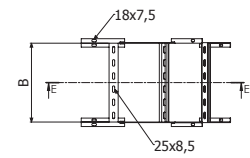

CCFE60-300

	A		R		B		H		GC
	°	mm	inch	mm	inch	mm	inch	REF	
CCFE60-300 100X75X2	60	300	12"	100	4"	75	3"	214781	
CCFE60-300 150X75X2	60	300	12"	150	6"	75	3"	214782	
CCFE60-300 200X75X2	60	300	12"	200	8"	75	3"	214783	
CCFE60-300 300X75X2	60	300	12"	300	12"	75	3"	214784	
CCFE60-300 400X75X2	60	300	12"	400	16"	75	3"	214785	
CCFE60-300 500X75X2	60	300	12"	500	20"	75	3"	214786	
CCFE60-300 600X75X2	60	300	12"	600	24"	75	3"	214787	
CCFE60-300 100X100X2	60	300	12"	100	4"	100	4"	214788	
CCFE60-300 150X100X2	60	300	12"	150	6"	100	4"	214789	
CCFE60-300 200X100X2	60	300	12"	200	8"	100	4"	214790	
CCFE60-300 300X100X2	60	300	12"	300	12"	100	4"	214791	
CCFE60-300 400X100X2	60	300	12"	400	16"	100	4"	214792	
CCFE60-300 500X100X2	60	300	12"	500	20"	100	4"	214793	
CCFE60-300 600X100X2	60	300	12"	600	24"	100	4"	214794	
CCFE60-300 150X120X2	60	300	12"	150	6"	120	4 5/7"	214795	
CCFE60-300 200X120X2	60	300	12"	200	8"	120	4 5/7"	214796	
CCFE60-300 300X120X2	60	300	12"	300	12"	120	4 5/7"	214797	
CCFE60-300 400X120X2	60	300	12"	400	16"	120	4 5/7"	214798	
CCFE60-300 500X120X2	60	300	12"	500	20"	120	4 5/7"	214799	
CCFE60-300 600X120X2	60	300	12"	600	24"	120	4 5/7"	214800	
CCFE60-300 150X150X2	60	300	12"	150	6"	150	6"	214801	
CCFE60-300 200X150X2	60	300	12"	200	8"	150	6"	214802	
CCFE60-300 300X150X2	60	300	12"	300	12"	150	6"	214803	
CCFE60-300 400X150X2	60	300	12"	400	16"	150	6"	214804	
CCFE60-300 500X150X2	60	300	12"	500	20"	150	6"	214805	
CCFE60-300 600X150X2	60	300	12"	600	24"	150	6"	214806	

2x JUFE

H150

CCFE-300