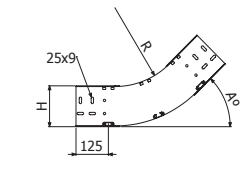

CCFE30-300

	A		R		B		H		GC
	°	mm	inch	mm	inch	mm	inch	REF	
CCFE30-300 100X75X2	30	300	12"	100	4"	75	3"	214729	
CCFE30-300 150X75X2	30	300	12"	150	6"	75	3"	214730	
CCFE30-300 200X75X2	30	300	12"	200	8"	75	3"	214731	
CCFE30-300 300X75X2	30	300	12"	300	12"	75	3"	214732	
CCFE30-300 400X75X2	30	300	12"	400	16"	75	3"	214733	
CCFE30-300 500X75X2	30	300	12"	500	20"	75	3"	214734	
CCFE30-300 600X75X2	30	300	12"	600	24"	75	3"	214735	
CCFE30-300 100X100X2	30	300	12"	100	4"	100	4"	214736	
CCFE30-300 150X100X2	30	300	12"	150	6"	100	4"	214737	
CCFE30-300 200X100X2	30	300	12"	200	8"	100	4"	214738	
CCFE30-300 300X100X2	30	300	12"	300	12"	100	4"	214739	
CCFE30-300 400X100X2	30	300	12"	400	16"	100	4"	214740	
CCFE30-300 500X100X2	30	300	12"	500	20"	100	4"	214741	
CCFE30-300 600X100X2	30	300	12"	600	24"	100	4"	214742	
CCFE30-300 150X120X2	30	300	12"	150	6"	120	4 5/7"	214743	
CCFE30-300 200X120X2	30	300	12"	200	8"	120	4 5/7"	214744	
CCFE30-300 300X120X2	30	300	12"	300	12"	120	4 5/7"	214745	
CCFE30-300 400X120X2	30	300	12"	400	16"	120	4 5/7"	214746	
CCFE30-300 500X120X2	30	300	12"	500	20"	120	4 5/7"	214747	
CCFE30-300 600X120X2	30	300	12"	600	24"	120	4 5/7"	214748	
CCFE30-300 150X150X2	30	300	12"	150	6"	150	6"	214749	
CCFE30-300 200X150X2	30	300	12"	200	8"	150	6"	214750	
CCFE30-300 300X150X2	30	300	12"	300	12"	150	6"	214751	
CCFE30-300 400X150X2	30	300	12"	400	16"	150	6"	214752	
CCFE30-300 500X150X2	30	300	12"	500	20"	150	6"	214753	
CCFE30-300 600X150X2	30	300	12"	600	24"	150	6"	214754	

2x JUFE

H75-H120

CCFE45-300