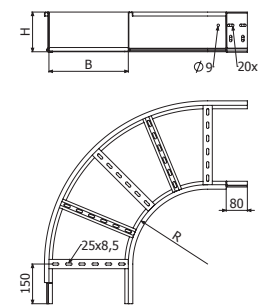

H150

4/100 x B2 (206792 - GC) (8/100 x B2 ↑ 150)