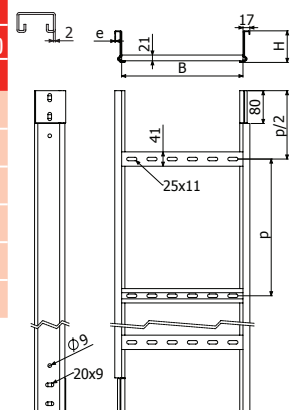

F2E H100

L = 3 m (10 ft)

	B		H		e	GC			
						ρ=9" (230 mm)	ρ=10" (250 mm)	ρ=12" (300mm)	
	mm	inch	mm	inch		mm	REF	REF	REF
F2E 100x100x2-p 3M	100	4"	100	4"	2	214361	214257	214352	
F2E 150x100x2-p 3M	150	6"	100	4"	2	214362	214258	214353	
F2E 200x100x2-p 3M	200	8"	100	4"	2	214363	214259	214354	
F2E 300x100x2-p 3M	300	12"	100	4"	2	214364	214260	214355	
F2E 400x100x2-p 3M	400	16"	100	4"	2	214365	214261	214356	
F2E 500x100x2-p 3M	500	20"	100	4"	2	214366	214262	214357	
F2E 600x100x2-p 3M	600	24"	100	4"	2	214367	214263	214358	

4/100 x B2 (206792 - GC)

F2E H120

L = 3 m (10 ft)

	B		H		e	GC			
						ρ=9" (230 mm)	ρ=10" (250 mm)	ρ=12" (300mm)	
	mm	inch	mm	inch		mm	REF	REF	REF
F2E 150x120x2-p 3M	150	6"	120	4 5/7"	2	214396	214275	214388	
F2E 200x120x2-p 3M	200	8"	120	4 5/7"	2	214397	214276	214389	
F2E 300x120x2-p 3M	300	12"	120	4 5/7"	2	214398	214277	214390	
F2E 400x120x2-p 3M	400	16"	120	4 5/7"	2	214399	214278	214391	
F2E 500x120x2-p 3M	500	20"	120	4 5/7"	2	214400	214279	214392	
F2E 600x120x2-p 3M	600	24"	120	4 5/7"	2	214401	214280	214393	

4/100 x B2 (206792 - GC)

F2E H150

L = 3 m (10 ft)

	B		H		e	GC			
						ρ=9" (230 mm)	ρ=10" (250 mm)	ρ=12" (300mm)	
	mm	inch	mm	inch		mm	REF	REF	REF
F2E 150x150x2-p 3M	150	6"	150	6"	2	214428	214291	214420	
F2E 200x150x2-p 3M	200	8"	150	6"	2	214429	214292	214421	
F2E 300x150x2-p 3M	300	12"	150	6"	2	214430	214293	214422	
F2E 400x150x2-p 3M	400	16"	150	6"	2	214431	214294	214423	
F2E 500x150x2-p 3M	500	20"	150	6"	2	214432	214295	214424	
F2E 600x150x2-p 3M	600	24"	150	6"	2	214433	214296	214425	

8/100 x B2 (206792 - GC)