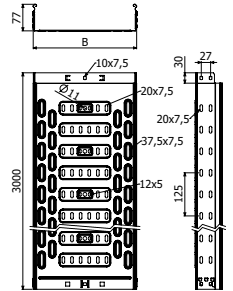

BasorTray 

Product Catalogue

BE Basor
CABLE TRAY SPECIALIST

NR2E H60

L = 10 FT / 3 m

	B		Ref. PG
	inch	mm	
NR2E 100X60	4"	100	223988
NR2E 150X60	6"	150	223989
NR2E 200X60	8"	200	223990
NR2E 300X60	12"	300	223991
NR2E 400X60	16"	400	223992
NR2E 500X60	20"	500	223993
NR2E 600X60	24"	600	223994

NE2E H60

L = 10 FT / 3 m

	B		Ref. PG
	inch	mm	
NE2E 100X60	4"	100	224333
NE2E 150X60	6"	150	224334
NE2E 200X60	8"	200	224335
NE2E 300X60	12"	300	224336

NR2E H75

L = 10 FT / 3 m

	Larghezza		Ref. PG
	inch	mm	
NR2E 100X75	4"	100	223995
NR2E 150X75	6"	150	223996
NR2E 200X75	8"	200	223997
NR2E 300X75	12"	300	223998
NR2E 400X75	16"	400	223999
NR2E 500X75	20"	500	224000
NR2E 600X75	24"	600	224001

NR2E-C H75

L = 10 FT / 3 m

	Larghezza		Ref. PG
	inch	mm	
NR2E-C 100X75	4"	100	224002
NR2E-C 150X75	6"	150	224003
NR2E-C 200X75	8"	200	224004
NR2E-C 300X75	12"	300	224005
NR2E-C 400X75	16"	400	224006
NR2E-C 500X75	20"	500	224007
NR2E-C 600X75	24"	600	224008

1/100 x B1 (204356 EZ)

TNR2E

L = 10 FT / 3 m

	B		Ref. PG
	inch	mm	
TNR2E 100	4"	100	224841
TNR2E 150	6"	150	224842
TNR2E 200	8"	200	224843
TNR2E 300	12"	300	224844
TNR2E 400	16"	400	224845
TNR2E 500	20"	500	224846
TNR2E 600	24"	600	224847