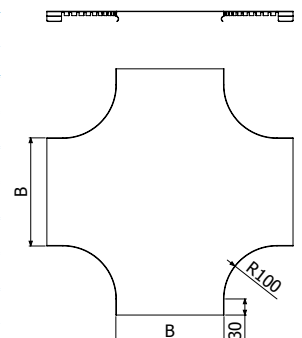

B		Ref. PG H60-H75
	inch	mm	
TCRNRE 100	4"	100	224210
TCRNRE 150	6"	150	224211
TCRNRE 200	8"	200	224212
TCRNRE 300	12"	300	224213
TCRNRE 400	16"	400	224214
TCRNRE 500	20"	500	224215
TCRNRE 600	24"	600	224216