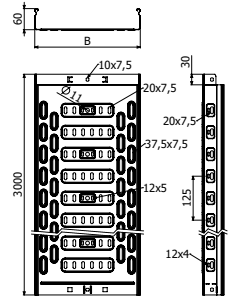

BasorTray 

Product Catalogue

BE Basor
CABLE TRAY SPECIALIST

NR2E H60

L = 10 FT / 3 m

	B		Ref. PG
	inch	mm	
NR2E 100X60	4"	100	223988
NR2E 150X60	6"	150	223989
NR2E 200X60	8"	200	223990
NR2E 300X60	12"	300	223991
NR2E 400X60	16"	400	223992
NR2E 500X60	20"	500	223993
NR2E 600X60	24"	600	223994

NE2E H60

L = 10 FT / 3 m

	B		Ref. PG
	inch	mm	
NE2E 100X60	4"	100	224333
NE2E 150X60	6"	150	224334
NE2E 200X60	8"	200	224335
NE2E 300X60	12"	300	224336

NR2E H75

L = 10 FT / 3 m

	Larghezza		Ref. PG
	inch	mm	
NR2E 100X75	4"	100	223995
NR2E 150X75	6"	150	223996
NR2E 200X75	8"	200	223997
NR2E 300X75	12"	300	223998
NR2E 400X75	16"	400	223999
NR2E 500X75	20"	500	224000
NR2E 600X75	24"	600	224001

NR2E-C H75

L = 10 FT / 3 m

	Larghezza		Ref. PG
	inch	mm	
NR2E-C 100X75	4"	100	224002
NR2E-C 150X75	6"	150	224003
NR2E-C 200X75	8"	200	224004
NR2E-C 300X75	12"	300	224005
NR2E-C 400X75	16"	400	224006
NR2E-C 500X75	20"	500	224007
NR2E-C 600X75	24"	600	224008