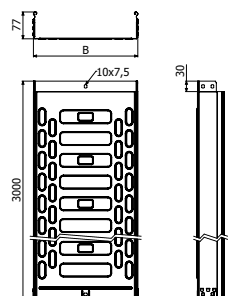

BasorTray 

Product Catalogue

BE Basor
CABLE TRAY SPECIALIST

NR2E H60

L = 10 FT / 3 m

	B		Ref. PG
	inch	mm	
NR2E 100X60	4"	100	223988
NR2E 150X60	6"	150	223989
NR2E 200X60	8"	200	223990
NR2E 300X60	12"	300	223991
NR2E 400X60	16"	400	223992
NR2E 500X60	20"	500	223993
NR2E 600X60	24"	600	223994

NE2E H60

L = 10 FT / 3 m

	B		Ref. PG
	inch	mm	
NE2E 100X60	4"	100	224333
NE2E 150X60	6"	150	224334
NE2E 200X60	8"	200	224335
NE2E 300X60	12"	300	224336

NR2E H75

L = 10 FT / 3 m

	Larghezza		Ref. PG
	inch	mm	
NR2E 100X75	4"	100	223995
NR2E 150X75	6"	150	223996
NR2E 200X75	8"	200	223997
NR2E 300X75	12"	300	223998
NR2E 400X75	16"	400	223999
NR2E 500X75	20"	500	224000
NR2E 600X75	24"	600	224001

NR2E-C H75

L = 10 FT / 3 m

	Larghezza		Ref. PG
	inch	mm	
NR2E-C 100X75	4"	100	224002
NR2E-C 150X75	6"	150	224003
NR2E-C 200X75	8"	200	224004
NR2E-C 300X75	12"	300	224005
NR2E-C 400X75	16"	400	224006
NR2E-C 500X75	20"	500	224007
NR2E-C 600X75	24"	600	224008

1/100 x B1 (204356 EZ)

TNR2E

L = 10 FT / 3 m

	B		Ref. PG
	inch	mm	
TNR2E 100	4"	100	224841
TNR2E 150	6"	150	224842
TNR2E 200	8"	200	224843
TNR2E 300	12"	300	224844
TNR2E 400	16"	400	224845
TNR2E 500	20"	500	224846
TNR2E 600	24"	600	224847