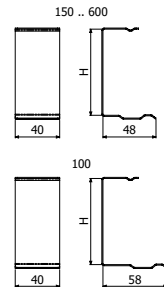

TNR2E

L = 10 FT / 3 m

	B		Ref. PG
	inch	mm	
TNR2E 100	4"	100	224841
TNR2E 150	6"	150	224842
TNR2E 200	8"	200	224843
TNR2E 300	12"	300	224844
TNR2E 400	16"	400	224845
TNR2E 500	20"	500	224846
TNR2E 600	24"	600	224847

PTNRE

	Stainless Steel
PTNRE 100x60	224848
PTNRE 150-600x60	224849
PTNRE 100x75	224850
PTNRE 150-600x75	224851

UNION JOINTS

JUNRE

	Ref. PG H60	Ref. PG H75
JUNRE	224217	224218
JUNRE-A	224219	224221
JUNRE-B	224220	224222
JUNRE-C	224252	224852
UCNRE AL	224861	224861
B1	204356	204356