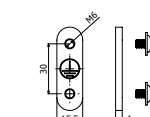

TNR2E

L = 10 FT / 3 m

	B		Ref. PG
	inch	mm	
TNR2E 100	4"	100	224841
TNR2E 150	6"	150	224842
TNR2E 200	8"	200	224843
TNR2E 300	12"	300	224844
TNR2E 400	16"	400	224845
TNR2E 500	20"	500	224846
TNR2E 600	24"	600	224847

PTNRE

	Stainless Steel
PTNRE 100x60	224848
PTNRE 150-600x60	224849
PTNRE 100x75	224850
PTNRE 150-600x75	224851

UNION JOINTS

JUNRE

	Ref. PG H60	Ref. PG H75
JUNRE	224217	224218
JUNRE-A	224219	224221
JUNRE-B	224220	224222
JUNRE-C	224252	224852
UCNRE AL	224861	224861
B1	204356	204356

UCNRE AL