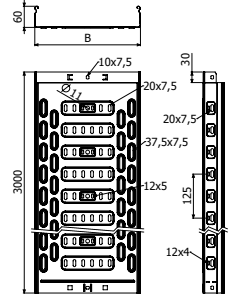

BasorTray 

Product Catalogue

BE Basor
CABLE TRAY SPECIALIST

NR2E H60

L = 10 FT / 3 m

	B		Ref. PG
	inch	mm	
NR2E 100X60	4"	100	223988
NR2E 150X60	6"	150	223989
NR2E 200X60	8"	200	223990
NR2E 300X60	12"	300	223991
NR2E 400X60	16"	400	223992
NR2E 500X60	20"	500	223993
NR2E 600X60	24"	600	223994

NE2E H60

L = 10 FT / 3 m

	B		Ref. PG
	inch	mm	
NE2E 100X60	4"	100	224333
NE2E 150X60	6"	150	224334
NE2E 200X60	8"	200	224335
NE2E 300X60	12"	300	224336

NR2E H75

L = 10 FT / 3 m

	Larghezza		Ref. PG
	inch	mm	
NR2E 100X75	4"	100	223995
NR2E 150X75	6"	150	223996
NR2E 200X75	8"	200	223997
NR2E 300X75	12"	300	223998
NR2E 400X75	16"	400	223999
NR2E 500X75	20"	500	224000
NR2E 600X75	24"	600	224001

NR2E-C H75

L = 10 FT / 3 m

	Larghezza		Ref. PG
	inch	mm	
NR2E-C 100X75	4"	100	224002
NR2E-C 150X75	6"	150	224003
NR2E-C 200X75	8"	200	224004
NR2E-C 300X75	12"	300	224005
NR2E-C 400X75	16"	400	224006
NR2E-C 500X75	20"	500	224007
NR2E-C 600X75	24"	600	224008