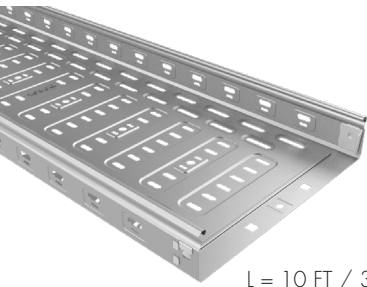

BasorTray 

Product Catalogue

BE Basor
CABLE TRAY SPECIALIST

NR2E H60

L = 10 FT / 3 m

	B		Ref. PG
	inch	mm	
NR2E 100X60	4"	100	223988
NR2E 150X60	6"	150	223989
NR2E 200X60	8"	200	223990
NR2E 300X60	12"	300	223991
NR2E 400X60	16"	400	223992
NR2E 500X60	20"	500	223993
NR2E 600X60	24"	600	223994

NE2E H60

L = 10 FT / 3 m

	B		Ref. PG
	inch	mm	
NE2E 100X60	4"	100	224333
NE2E 150X60	6"	150	224334
NE2E 200X60	8"	200	224335
NE2E 300X60	12"	300	224336

NR2E H75

L = 10 FT / 3 m

	Larghezza		Ref. PG
	inch	mm	
NR2E 100X75	4"	100	223995
NR2E 150X75	6"	150	223996
NR2E 200X75	8"	200	223997
NR2E 300X75	12"	300	223998
NR2E 400X75	16"	400	223999
NR2E 500X75	20"	500	224000
NR2E 600X75	24"	600	224001

NR2E-C H75

L = 10 FT / 3 m

	Larghezza		Ref. PG
	inch	mm	
NR2E-C 100X75	4"	100	224002
NR2E-C 150X75	6"	150	224003
NR2E-C 200X75	8"	200	224004
NR2E-C 300X75	12"	300	224005
NR2E-C 400X75	16"	400	224006
NR2E-C 500X75	20"	500	224007
NR2E-C 600X75	24"	600	224008

1/100 x B1 (204356 EZ)

TNR2E

L = 10 FT / 3 m

	B		Ref. PG
	inch	mm	
TNR2E 100	4"	100	224841
TNR2E 150	6"	150	224842
TNR2E 200	8"	200	224843
TNR2E 300	12"	300	224844
TNR2E 400	16"	400	224845
TNR2E 500	20"	500	224846
TNR2E 600	24"	600	224847