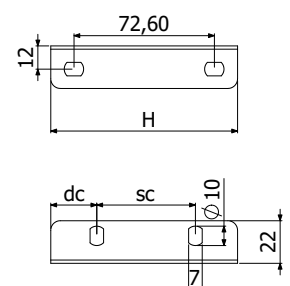

FLANGE SET

	H	GS
	mm	REF
ACTBS H50	50	225941
ACTBS H75	75	225942
ACTBS H100	100	225943
ACTBS H150	150	225944