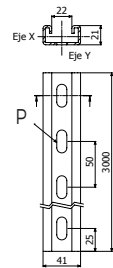

BASORFIX RAILS PROFILÉS

PROFIL P41 41X41

DESCRIPTION	P	PG	GC	i304	i316
PROFIL	●	REF.	REF.	REF.	REF.
41X41X1,5	25x11	2/6365	-	2/18079	2/18440
41X41X2,5	25x11	2/0233	2/0234	-	-
41X41X2,5 D13	28x13	2/7388	-	-	-
P41 41X41X2	25x11	-	-	2/18080	2/18441
P41 41X41X2 D13 2M	28x13	2/18672	-	-	-
P41 41X41X2 D13 3M	28x13	2/18673	-	-	-
P41 41X41X2 D13 4M	28x13	2/18674	-	-	-
P41 41X41X2 D13 6M	28x13	2/18675	-	-	-

PROFIL P41-3S 41X41X2

DESCRIPTION	P	PG	GC
PROFIL	●	REF.	REF.
41x41x2-3S	28x13	2/17313	2/17312

PROFIL P41 41X21

DESCRIPTION	P	PG	GC
PROFIL	●	REF.	REF.
41X21X1,5 3M	25x11	2/6366	-
41X21X2,5 3M	25x11	2/0235	2/0236
41x21x2 D13 2M	28x13	2/18676	-
41x21x2 D13 3M	28x13	2/18677	-
41x21x2 D13 6M	28x13	2/18678	-

PROFIL CT

DESCRIPTION	P	PG	GC
PROFIL	●	REF.	REF.
CT40	25x8,5	2/4471	2/0246
CT40 2M	25x8,5	2/5656	-
CT20	15x6,5	2/0242	-
CT20 C	15x6,5	2/0241	-

PROFIL RA

DESCRIPTION	P	PG	GC
PROFIL	●	REF.	REF.
RA35	25x8,5	2/0237	2/0238
RA50	25x8,5	2/0239	2/0240