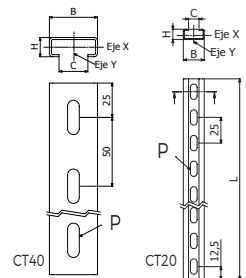

BASORFIX RAILS PROFILÉS

PROFIL P41 41X41

DESCRIPTION	P	PG	GC	i304	i316
PROFIL	●	REF.	REF.	REF.	REF.
41X41X1,5	25x11	2/6365	-	2/18079	2/18440
41X41X2,5	25x11	2/0233	2/0234	-	-
41X41X2,5 D13	28x13	2/7388	-	-	-
P41 41X41X2	25x11	-	-	2/18080	2/18441
P41 41X41X2 D13 2M	28x13	2/18672	-	-	-
P41 41X41X2 D13 3M	28x13	2/18673	-	-	-
P41 41X41X2 D13 4M	28x13	2/18674	-	-	-
P41 41X41X2 D13 6M	28x13	2/18675	-	-	-

PROFIL P41-3S 41X41X2

DESCRIPTION	P	PG	GC
PROFIL	●	REF.	REF.
41x41x2-3S	28x13	2/17313	2/17312

PROFIL P41 41X21

DESCRIPTION	P	PG	GC
PROFIL	●	REF.	REF.
41X21X1,5 3M	25x11	2/6366	-
41X21X2,5 3M	25x11	2/0235	2/0236
41x21x2 D13 2M	28x13	2/18676	-
41x21x2 D13 3M	28x13	2/18677	-
41x21x2 D13 6M	28x13	2/18678	-

PROFIL CT

DESCRIPTION	P	PG	GC
PROFIL	●	REF.	REF.
CT40	25x8,5	2/4471	2/0246
CT40 2M	25x8,5	2/5656	-
CT20	15x6,5	2/0242	-
CT20 C	15x6,5	2/0241	-

PROFIL RA

DESCRIPTION	P	PG	GC
PROFIL	●	REF.	REF.
RA35	25x8,5	2/0237	2/0238
RA50	25x8,5	2/0239	2/0240