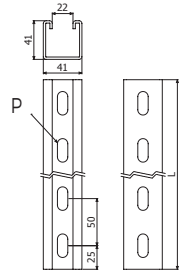

BASORFIX RAILS PROFILÉS

PROFIL P41 41X41

DESCRIPTION	P	PG	GC	i304	i316
PROFIL	●	REF.	REF.	REF.	REF.
41X41X1,5	25x11	2/6365	-	2/18079	2/18440
41X41X2,5	25x11	2/0233	2/0234	-	-
41X41X2,5 D13	28x13	2/7388	-	-	-
P41 41X41X2	25x11	-	-	2/18080	2/18441
P41 41X41X2 D13 2M	28x13	2/18672	-	-	-
P41 41X41X2 D13 3M	28x13	2/18673	-	-	-
P41 41X41X2 D13 4M	28x13	2/18674	-	-	-
P41 41X41X2 D13 6M	28x13	2/18675	-	-	-

PROFIL P41-3S 41X41X2

DESCRIPTION	P	PG	GC
PROFIL	●	REF.	REF.
41x41x2-3S	28x13	2/17313	2/17312

PROFIL P41 41X21

DESCRIPTION	P	PG	GC
PROFIL	●	REF.	REF.
41X21X1,5 3M	25x11	2/6366	-
41X21X2,5 3M	25x11	2/0235	2/0236
41x21x2 D13 2M	28x13	2/18676	-
41x21x2 D13 3M	28x13	2/18677	-
41x21x2 D13 6M	28x13	2/18678	-

PROFIL CT

DESCRIPTION	P	PG	GC
PROFIL	●	REF.	REF.
CT40	25x8,5	2/4471	2/0246
CT40 2M	25x8,5	2/5656	-
CT20	15x6,5	2/0242	-
CT20 C	15x6,5	2/0241	-

PROFIL RA

DESCRIPTION	P	PG	GC
PROFIL	●	REF.	REF.
RA35	25x8,5	2/0237	2/0238
RA50	25x8,5	2/0239	2/0240