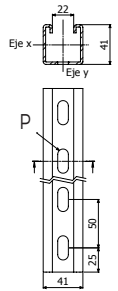

BASORFIX RAILS PROFILÉS

PROFIL P41 41X41

DESCRIPTION	P	PG	GC	i304	i316
PROFIL	●	REF.	REF.	REF.	REF.
41X41X1,5	25x11	2/6365	-	2/18079	2/18440
41X41X2,5	25x11	2/0233	2/0234	-	-
41X41X2,5 D13	28x13	2/7388	-	-	-
P41 41X41X2	25x11	-	-	2/18080	2/18441
P41 41X41X2 D13 2M	28x13	2/18672	-	-	-
P41 41X41X2 D13 3M	28x13	2/18673	-	-	-
P41 41X41X2 D13 4M	28x13	2/18674	-	-	-
P41 41X41X2 D13 6M	28x13	2/18675	-	-	-

PROFIL P41-3S 41X41X2

DESCRIPTION	P	PG	GC
PROFIL	●	REF.	REF.
41x41x2-3S	28x13	2/17313	2/17312

PROFIL P41 41X21

DESCRIPTION	P	PG	GC
PROFIL	●	REF.	REF.
41X21X1,5 3M	25x11	2/6366	-
41X21X2,5 3M	25x11	2/0235	2/0236
41x21x2 D13 2M	28x13	2/18676	-
41x21x2 D13 3M	28x13	2/18677	-
41x21x2 D13 6M	28x13	2/18678	-

PROFIL CT

DESCRIPTION	P	PG	GC
PROFIL	●	REF.	REF.
CT40	25x8,5	2/4471	2/0246
CT40 2M	25x8,5	2/5656	-
CT20	15x6,5	2/0242	-
CT20 C	15x6,5	2/0241	-

PROFIL RA

DESCRIPTION	P	PG	GC
PROFIL	●	REF.	REF.
RA35	25x8,5	2/0237	2/0238
RA50	25x8,5	2/0239	2/0240