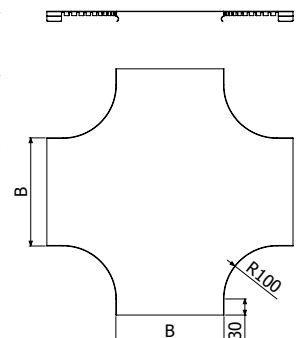

B		Ref. PG H60-H75
	inch	mm	
TCRNRE 100	4"	100	224210
TCRNRE 150	6"	150	224211
TCRNRE 200	8"	200	224212
TCRNRE 300	12"	300	224213
TCRNRE 400	16"	400	224214
TCRNRE 500	20"	500	224215
TCRNRE 600	24"	600	224216